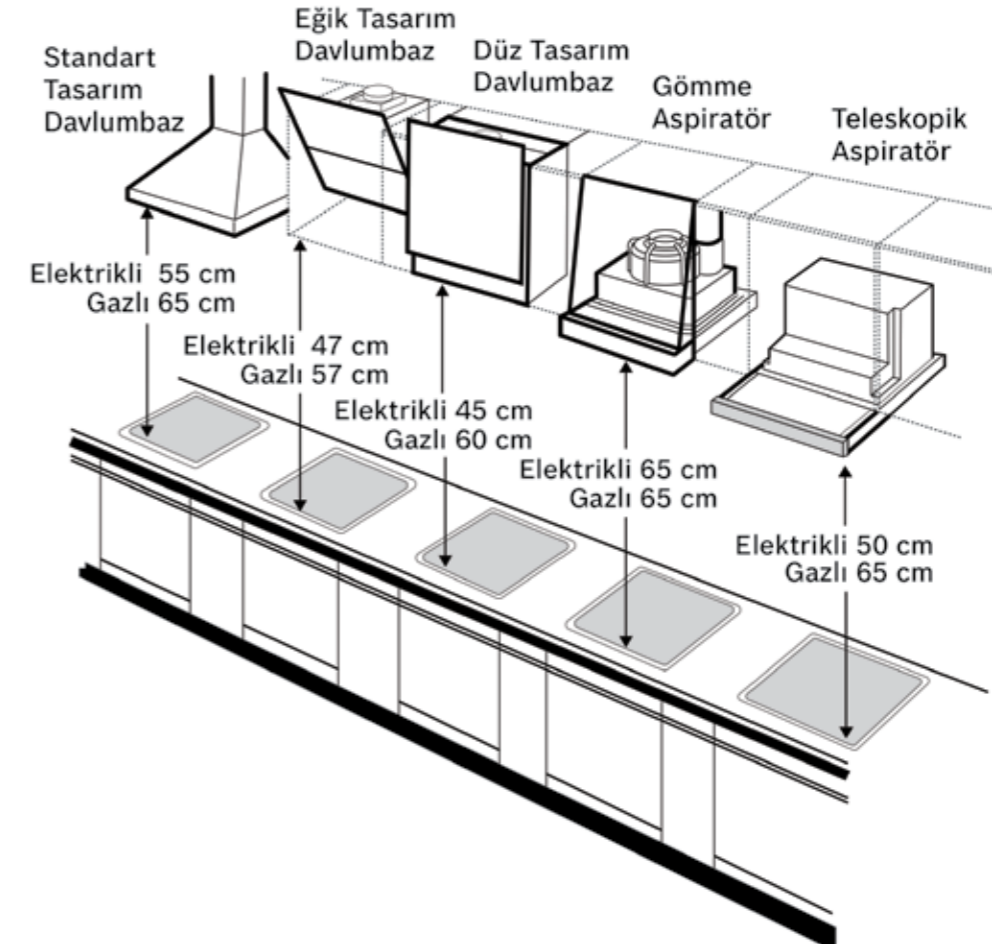

Ankastre Aksesuarlar

HEZ629070	3D Fry yağsız kızartma tepsisi
HEZ39050	PerfectCook sensörü
SMZ2044	Yarı ankastre bulaşık makineleri için çelik ön panel baza seti
HEZ394301	Montaj çubuğu (ara çita), Domino serisi
HEZ9VEDU0	Hava dolaşım kiti
HEZ9VRCR0	Hava dolaşım kiti

Ankastre Ocak ve Davlumbaz Montaj Rehberi.

Ankastre ürünlerin gerçekten “güle güle” kullanılması için montaj aşamasında dikkat edilmesi gereken bazı noktalar vardır. Bunlardan en önemlisi, ürünlerin çevresindeki duvar ve eşyalara olan mesafesidir. Montaj alanı ölçüleri ile katalogta belirtilen ölçüler örtüşmüyorsa; kullanıcı, alanın uygun hale getirilmesi konusunda bilgilendirilir ve kesinlikle cihazın montajı yapılmaz.

OCAK İLE DAVLUMBAZ/ASPİRATÖR ARASI MESAFELER

Uluslararası TS EN 60335 - 2 - 31 standardına göre (ürün kataloğunda, internet sitelerindeki teknik çizimde ya da montaj kılavuzunda aksi belirtilmedikçe) ocak ile aspiratör/davlumbaz arasındaki asgari mesafeler aşağıda belirtildiği gibi olmalıdır.

(Gazlı ocak için ilgili mesafe izgaranın üst seviyesi ile davlumbazın alt seviyesi arası olmalıdır. Elektrikli ocak için mesafe ise ocak yüzeyinden alınır.)

DİKKAT!

Bu ölçüler temsili olup her cihaz tipine göre farklılık gösterebilir. Bu nedenle doğru mesafeleri belirlemek için ürün kataloğuna, internet sitelerindeki teknik çizimlere ya da montaj kılavuzuna bakılmalıdır.