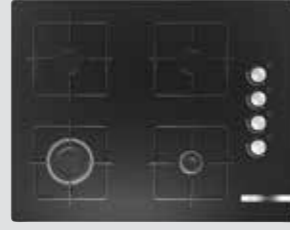

POP 7C6012 O - Serie I 2 Gazlı Sert Cam Ocak Siyah, 67 cm

Enerji Tüketimi ve Performans

- 4 gözü gazlı (2 normal, 1 güçlü, 1 ekonomik)
- Sol ön: Güçlü ocak gözü 3,00 kw
- Sol arka: Normal ocak gözü 1,75 kw
- Sağ arka: Normal ocak gözü 1,75 kw
- Sağ ön: Ekonomik ocak gözü 1,00 kw

Fonksiyonellik ve Kolay Kullanım

- Çerçevesiz tasarım
- Düğmeden otomatik ateşleme
- Fabrika çıkışı doğalgaza ayarlı
- LPG enjektör seti cihaz içinde

Kolay Temizlik ve Güvenlik

- Gaz emniyet sistemi
- Çelik teklî ocak ızgarası

Boyutlar (mm)

- Cihaz Ölçüsü (GxDxY): 670 x 520 x 56
- Dolap ölçüsü (GxDxY): 560 x 480-490 x 45