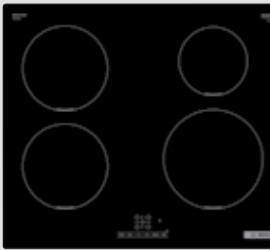

PUE 611BB5 E - Serie I 4 İndüksiyonlu Cam Seramik Ocak Siyah, 60 cm

- Çerçevesiz tasarım
- İndüksiyonlu ocak gözü (4 adet)
- Yeni TouchSelect kontrol paneli
- 17 hız kademesi
- Her ocak gözü için 2'li atıl ısı göstergesi
- ReStart
- QuickStart
- PowerBoost (Ocak gözleri için en hızlı ısıtma sistemi)
- Her ocak gözü için Timer (zamanlayıcı) özelliği

Kolay Temizlik ve Güvenlik

- Çocuk emniyet tuşu
- Emniyet için otomatik kendi kendine kapanma sistemi
- MainSwitch (Tek tuş ile cihazı açma ve durdurma)
- Dakika uyarıcısı

Boyutlar (mm)

- Cihaz ölçüsü (GxDxY): 592 x 522 x 51
- Dolap ölçüsü (GxDxY): 560 x 490-500 x 51
- Minimum tezgâh ölçüsü kalınlığı: 16