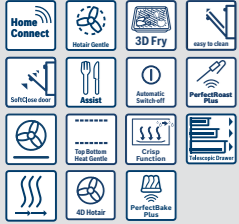

Yeni Serie 8 Premium Fırınlar

Home Connect

Buharlı Fırın

Yeni

Boyutlar (YxGxD) (mm)

- Cihaz ölçüsü: 595 x 594 x 548
- Dolap ölçüsü: 585-595 x 560-568 x 550

Home Connect

Yeni

Boyutlar (YxGxD) (mm)

- Cihaz ölçüsü: 595 x 594 x 548
- Dolap ölçüsü: 585-595 x 560-568 x 550

*Kullanım kılavuzunda belirtilen yemekler için kullanılması önerilir. Fırın iç hacim ve enerji sınıfları, EN50304 normu baz alınarak belirtilmiştir.

HSG 7584B1 - Serie I 8 Buharlı Home Connect Ankastre Fırın Siyah

Fonksiyonellik - Kolay Kullanım

- 23 adet pişirme programı: 3D Fry, 4D HotAir, %100 buhar, Alt/Üst ısıtma, Hava dolaşimli ızgara, Büyük yüzeyli ızgara, Küçük yüzeyli ızgara, Pizza kademesi, Alt ısıtma, Düşük sıcaklıkta pişirme, Buz çözme, Ön ısıtma, Sıcak tutma, Hassas sıcak hava, Alt/Üst hassas ısıtma, Tazeleme/Isıtma, Mayalama, Kurutma
- Fırın iç hacmi: 71 l, Elektronik saat
- Antrasit emaye geniş iç hacim
- Sonradan takılabilir teleskobik raylar
- SoftClose + SoftOpen

Kolay Temizlik - Güvenlik

- Temizlik asistanı
- Eco Clean Direct özellikli arka panel, tavan ve yan duvarlar, Tamamen cam iç kapak
- Çocuk kilidi, Isı koruyuculu ön cam, Otomatik kapanma

Öne Çıkan Özellikler