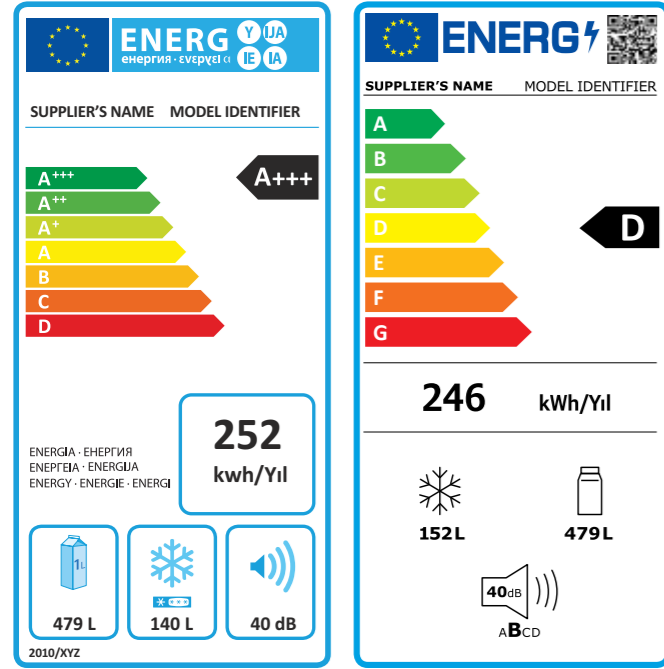

Yaşam için teknoloji

BOSCH

Kendi kendini temizleyen fırınlar #TamBiBosch

Yaşam kalitenizi yükselten teknolojiler.

BoschHomeTurkiye

Bosch Çağrı Merkezi
444 6 333
7/24 hizmetinizde

www.bosch-home.com.tr

Ürün kataloglarına ve fiyat listelerine
ulaşmak için QR kodu okutabilirsiniz.

Neler değişti?

Eski etiket

Yeni etiket

Örnek buzdolabı eski ve yeni enerji etiketi kıyaslamasıdır.

QR kod sayesinde ürünlerle ilgili çok daha fazla bilginin yer aldığı ürün bilgi formuna kolaylıkla ulaşılabilir.