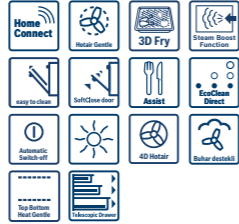

Buhar Destekli

Yeni