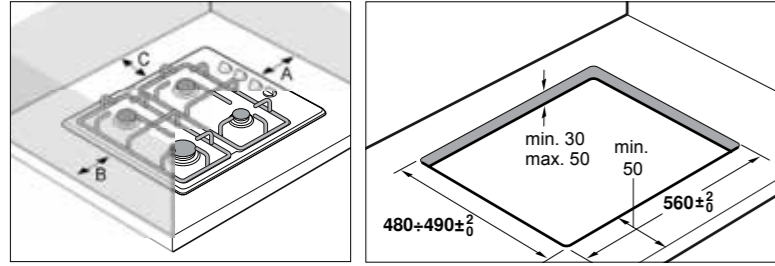

DİKKAT!

Cihaz A ve B yüzeylerinin her ikisinin de bulunduğu bir alana kurulmamalıdır.

Sağdan düğmeli ocaklar için geçerlidir.

ANKASTRE OCAK ARKA/YAN DUVAR VE TEZGÂH ÖN MESAFELERİ

Ankastre elektrikli ocakların tezgâh kesim yerlerinin asgari mesafeleri aşağıda belirtildiği gibi olmalıdır.

- Arka duvarla mesafe en az 5 cm
- Yan duvarla (sağ ya da sol) mesafe en az 9 cm
- Tezgâh ön kenarıyla mesafe 5 cm

Bazı ürünlerin montaj kılavuzlarında tezgâh kesim yerinden en yakın yüzeye(örn; süpürgelik) göre mesafenin alınması belirtilmiştir.