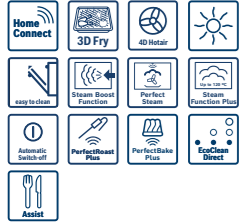

Buharlı Fırın

Yeni