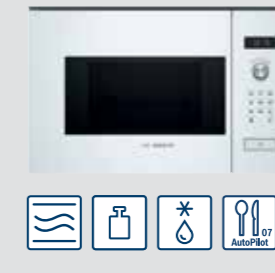

BFL 524MW0 - Serie I 6 Mikrodalga Fırın Beyaz

Enerji Tüketimi - Performans

- Maksimum güç: 800 w
- 5 güç seviyesi: 90 w, 180 w, 360 w, 600 w, 800 w
- İç hacim: 20 l

Fonksiyonellik - Kolay Kullanım

- AutoPilot 7: 7 adet otomatik pişirme programı (4 defrost ve 3 pişirme programı)
- LED ekran
- Elektronik saat
- Hafıza fonksiyonu
- Dokunmatik açılan kapak

Boyutlar (YxGxD) (mm)

- Cihaz ölçüsü: 382 x 594 x 317
- Dolap ölçüsü: 362-365 x 560-568 x 300