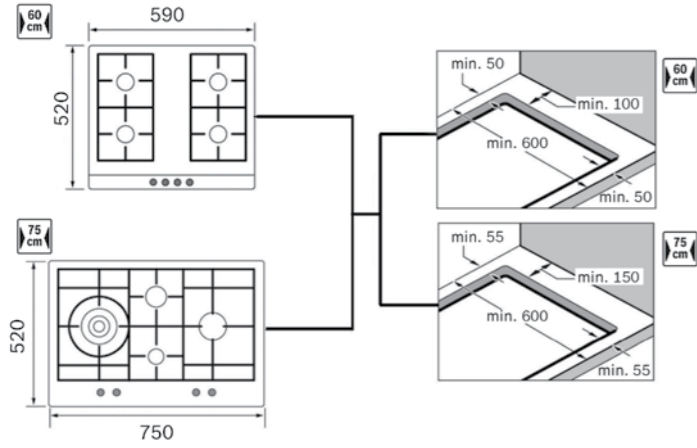

ANKASTRE OCAK ARKA/YAN DUVAR VE TEZGÂH ÖN MESAFELERİ

Ankastre gazlı ocakların tezgâh kesim yerlerinin asgari mesafeleri aşağıda belirtildiği gibi olmalıdır.

60 cm

- Arka duvarla mesafe 5 cm
- Yan duvarla (sağ ya da sol) mesafe 10 cm. (Montaj kılavuzlarında bazı modeller için daha kısa mesafeler de söz konusu olabilir.)

67 cm

- Arka duvarla mesafe 5 cm
- Yan duvarla (sağ ya da sol) mesafe 10 cm

75 cm

- Arka duvarla mesafe 5,5 cm
- Yan duvarla (sağ ya da sol) mesafe 15 cm

Bazı ürünlerin montaj kılavuzlarında tezgâh kesim yerinden en yakın yüzeye (örn; süpürgelik) göre mesafenin alınması belirtilmiştir.

DİKKAT!

Bu ölçüler temsili olup her cihaz tipine göre farklılık gösterebilir. Bu nedenle doğru mesafeleri belirlemek için ürün kataloğuna, internet sitelerindeki teknik çizimlere ya da montaj kılavuzuna bakılmalıdır.

Cihaz tipi	Minimum mesafe A (mm)	Minimum mesafe B (mm)	Minimum mesafe C (mm)
Cam ocak tablalı ürünler	100	60	50
Çelik / Emaye ocak tablalı ürünler	100	80	50
67 cm cam tablalı ürünler	100	100	50

Ankastre ocağın kurulumu esnasında yukarıdaki tabloda verilen ölçülere uyulmalıdır.
Bilgi: Yukarıdaki tablo değerlerini cihazınızın tipine göre dikkate alınız.