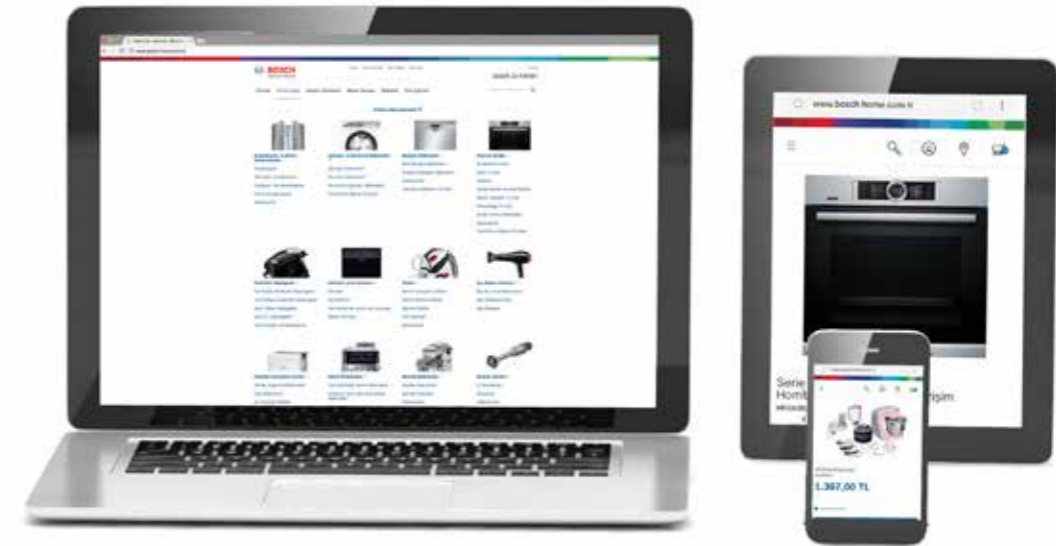

Enerji etiketleri yenilendi.

Enerji tasarruflu beyaz eşyalar kullanarak hem bütçenizi hem de doğayı korumak mümkün. Bu amaçla tüketicilerin enerji verimli ürünler satın alırken bilinçli seçimler yapmalarına yardımcı olmak için enerji etiketleri yenilendi. **Mart 2021**'den itibaren Avrupa Birliği ile eş zamanlı olarak Türkiye'de de yeni enerji etiketi yönetmeliği uygulamaya koyuldu.

Neler değişti?

Örnek buzdolabı eski ve yeni enerji etiketi kıyaslamasıdır.

QR kod sayesinde ürünlerle ilgili çok daha fazla bilginin yer aldığı ürün bilgi formuna kolaylıkla ulaşılabilir.

Eski enerji etiketlerinin ölçeklendirmesi, D ve A+++ arasında olup satın alınabilecek en düşük enerji sınıfı A+ idi. Yeni enerji etiketindeki ölçeklendirme ise G ve A (En yüksek) arasında yapılıyor.

Yeni enerji etiketlerinde buzdolabı ve dondurucularda yıllık tüketim değeri paylaşılırken bulaşık, çamaşır ve kurutmalı çamaşır makinelerinin yıllık enerji tüketimi bilgileri yerine 100 döngüde tükettiği enerji değerlerine yer veriliyor.

En alt bölümde ürünlerin kapasiteleri, ses seviyeleri ve ses seviyesine göre belirlenen sınıflandırma yer alıyor.

Buzdolabı ve derin dondurucularda brüt hacim kavramı yerine tüketicilere net hacim değeri veriliyor.

Yeni enerji etiketinde çamaşır, kurutmalı çamaşır ve bulaşık makinelerinin standart programda 1 döngüdeki su tüketimi ve süre değerlerine yer veriliyor.

Bosch online satış.

Evinizden çıkmadan, yorulmadan; Bosch ev aletlerinden herhangi birini, ürün aksesuarlarını ve hatta temizlik malzemelerini satın almanın yolu; güvenli, garantili ve yetkin online satıştan geçer.

Online alışveriş için www.bosch-home.com.tr/online-satis/ adresini ziyaret edebilirsiniz.

Yeni Enerji Etiketine Sahip Ürünler