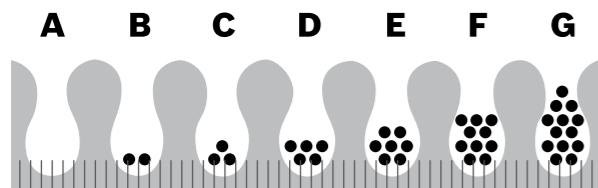

Daha düşük enerji tüketimi, yıllarca süren maksimum performans.

Avrupa Birliği mevzuatı gereği 2017'de Türkiye'de de uygulamaya konulan elektrikli süpürgelerde maksimum 900 Watt sınırı sayesinde etkili performans için süpürgelerde birçok teknolojik iyileştirme yapıldı. Artık motor gücü kadar başlık ve fırça yapısı ile süpürge'nin hava yalıtımı da temizleme performansında büyük öneme sahip.

Bosch elektrikli süpürgeler nasıl en iyi performansı sunar?

Güçlü toz toplama performansı, halının derinlerine işlemiş olan kiri ve haliyle alerjenleri azaltır.