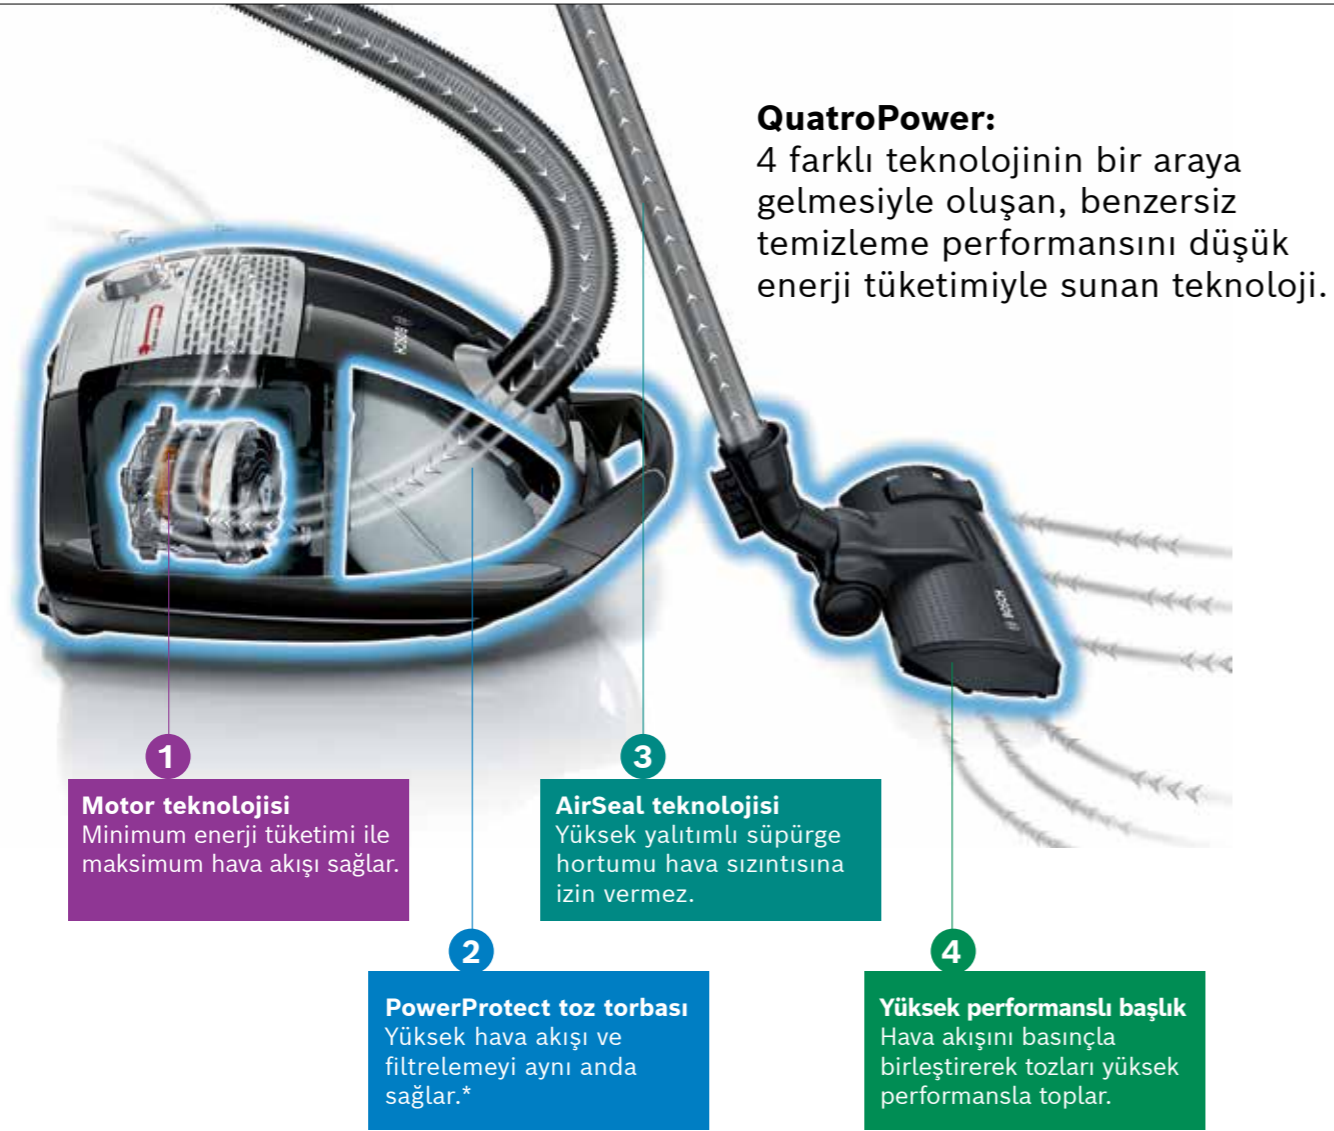

Daha düşük enerji tüketimi, yıllarca süren maksimum performans.

Avrupa Birliği mevzuatı gereği 2017'de Türkiye'de de uygulamaya konulan elektrikli süpürgelerde maksimum 900 Watt sınırı sayesinde etkili performans için süpürgelerde birçok teknolojik iyileştirme yapıldı. Artık motor gücü kadar başlık ve fırça yapısı ile süpürge'nin hava yalıtımı da temizleme performansında büyük öneme sahip.

Bosch elektrikli süpürgeler nasıl en iyi performansı sunar?

Güçlü toz toplama performansı, halının derinlerine işlemiş olan kiri ve haliyle alerjenleri azaltır.