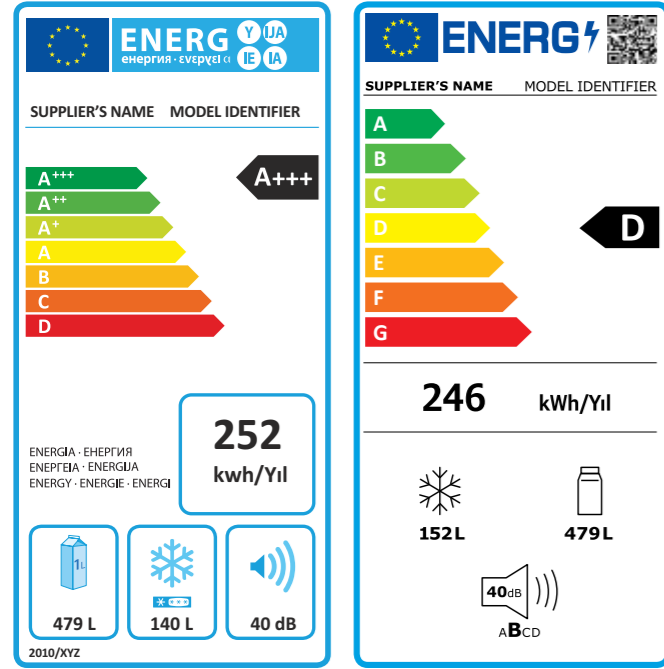

Ürün kataloglarına ve fiyat listelerine ulaşmak için QR kodu okutabilirsiniz.

Enerji etiketleri yenilendi.

Enerji tasarruflu beyaz eşyalar kullanarak hem bütçenizi hem de doğayı korumak mümkün. Bu amaçla tüketicilerin enerji verimli ürünler satın alırken bilinçli seçimler yapmalarına yardımcı olmak için enerji etiketleri yenilendi. **Mart 2021**'den itibaren Avrupa Birliği ile eş zamanlı olarak Türkiye'de de yeni enerji etiketi yönetmeliği uygulamaya koyuldu.

Neler değişti?

Eski etiket

Yeni etiket

Örnek buzdolabı eski ve yeni enerji etiketi kıyaslamasıdır.

QR kod sayesinde ürünlerle ilgili çok daha fazla bilginin yer aldığı ürün bilgi formuna kolaylıkla ulaşılabilir.