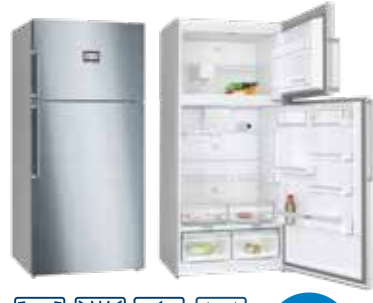

Tazelik Sistemleri

- 2 adet VitaFresh^{plus} meyve/sebze çekmecesi
- 2 adet VitaFresh^{plus} kahvaltılık ve et/balık çekmecesi

A G F

Yeni

10

Yeni

XXL geniş kapasite.

KDN86AIE0N* - Serie I 6 XXL NoFrost Üstten Donduruculu Buzdolabı Kolay Temizlenebilir Inox